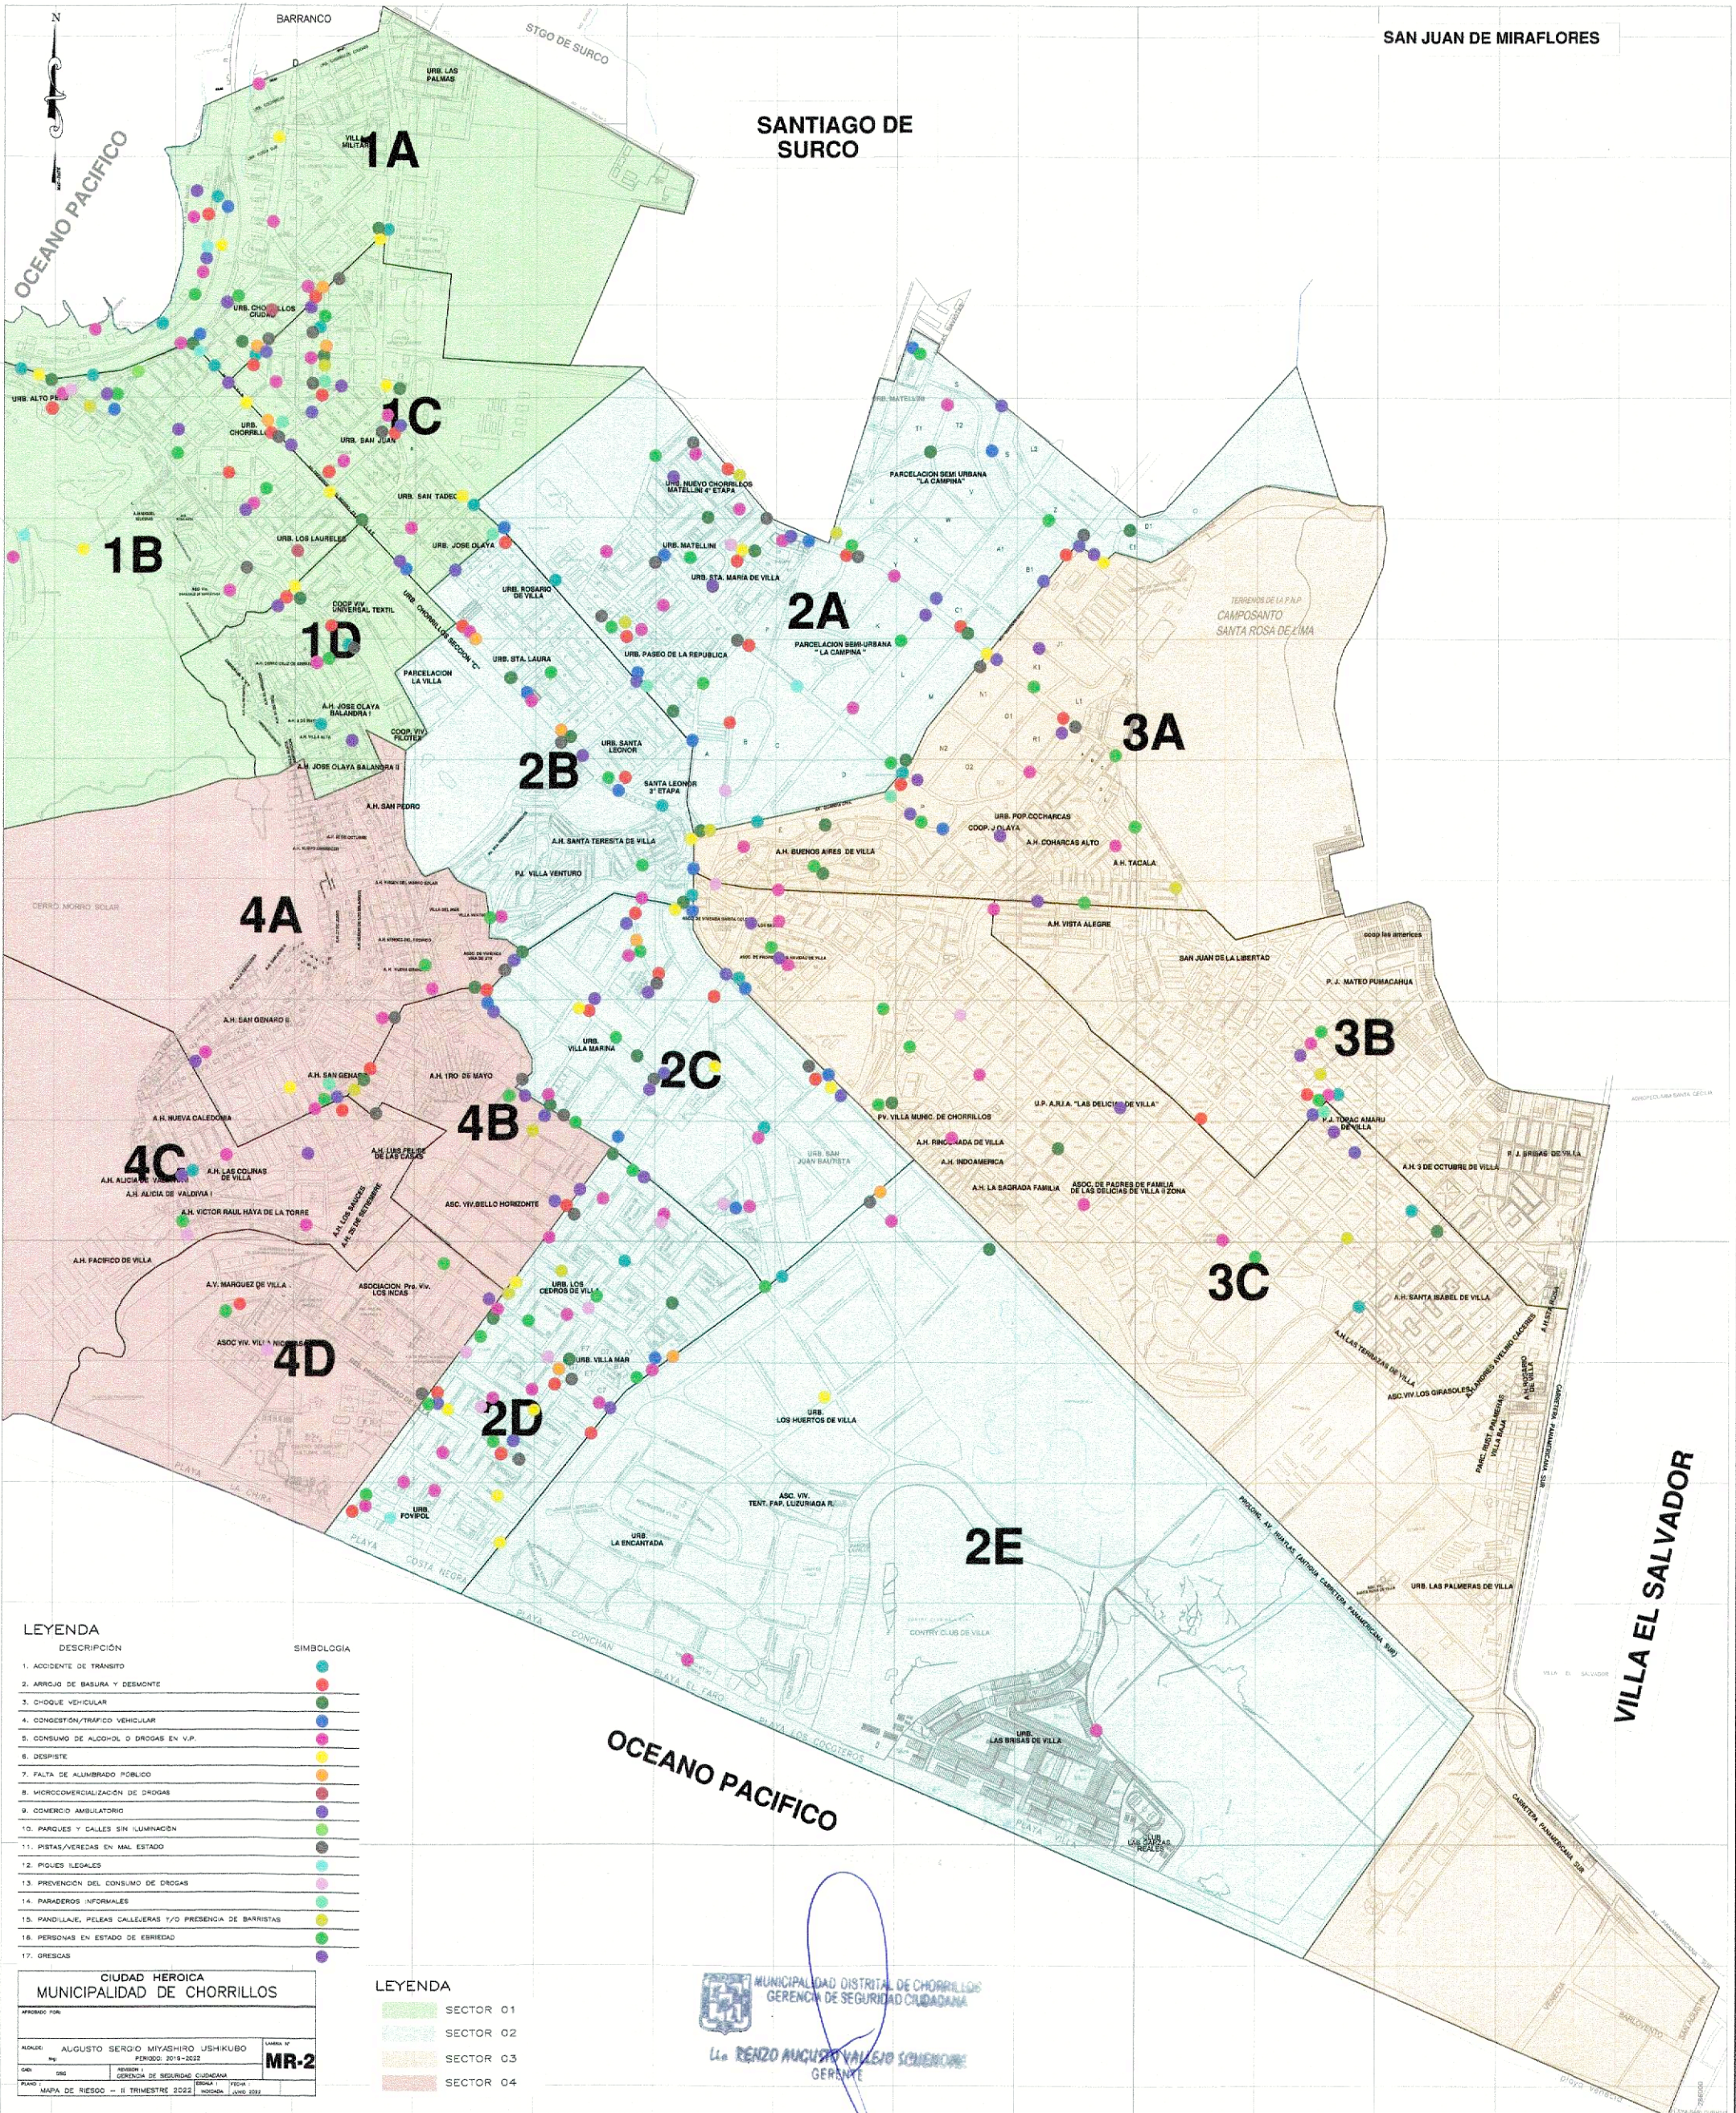

# CHORRILLOS

SAN JUAN DE MIRAFLORES

SANTIAGO DE SURCO

**LEYENDA**

DESCRIPCIÓN	SIMBOLOGÍA
1. ACCIDENTE DE TRANSITO	[Red Circle]
2. ARROJO DE BASURA Y DESMONTE	[Green Circle]
3. CHOQUE VEHICULAR	[Blue Circle]
4. CONGESTION/TRAFFICO VEHICULAR	[Yellow Circle]
5. CONSUMO DE ALCOHOL O DROGAS EN V.P.	[Purple Circle]
6. DESPISTE	[Orange Circle]
7. FALTA DE ALUMBRADO PUBLICO	[Light Blue Circle]
8. MICROCOMERCIALIZACION DE DROGAS	[Light Green Circle]
9. COMERCIO AMBULATORIO	[Light Purple Circle]
10. PARQUES Y CALLES SIN ILUMINACION	[Light Orange Circle]
11. PISTAS/VEREDAS EN MAL ESTADO	[Light Yellow Circle]
12. PIQUEOS ILEGALES	[Light Blue Circle]
13. PREVENCIÓN DEL CONSUMO DE DROGAS	[Light Green Circle]
14. PARADEROS INFORMALES	[Light Purple Circle]
15. PANDILLAS, PELEAS CALLEJERAS Y/O PRESENCIA DE BARRISTAS	[Light Orange Circle]
16. PERSONAS EN ESTADO DE EBREREDAD	[Light Yellow Circle]
17. GRESCAS	[Light Blue Circle]

**LEYENDA**

[Green Area]	SECTOR 01
[Blue Area]	SECTOR 02
[Orange Area]	SECTOR 03
[Purple Area]	SECTOR 04

CIUDAD HEROICA  
MUNICIPALIDAD DE CHORRILLOS

MAPA DE RIESGO - II TRIMESTRE 2022

GERENTE: MR-2

MUNICIPALIDAD DISTRITAL DE CHORRILLOS  
GERENCIA DE SEGURIDAD CIUDADANA