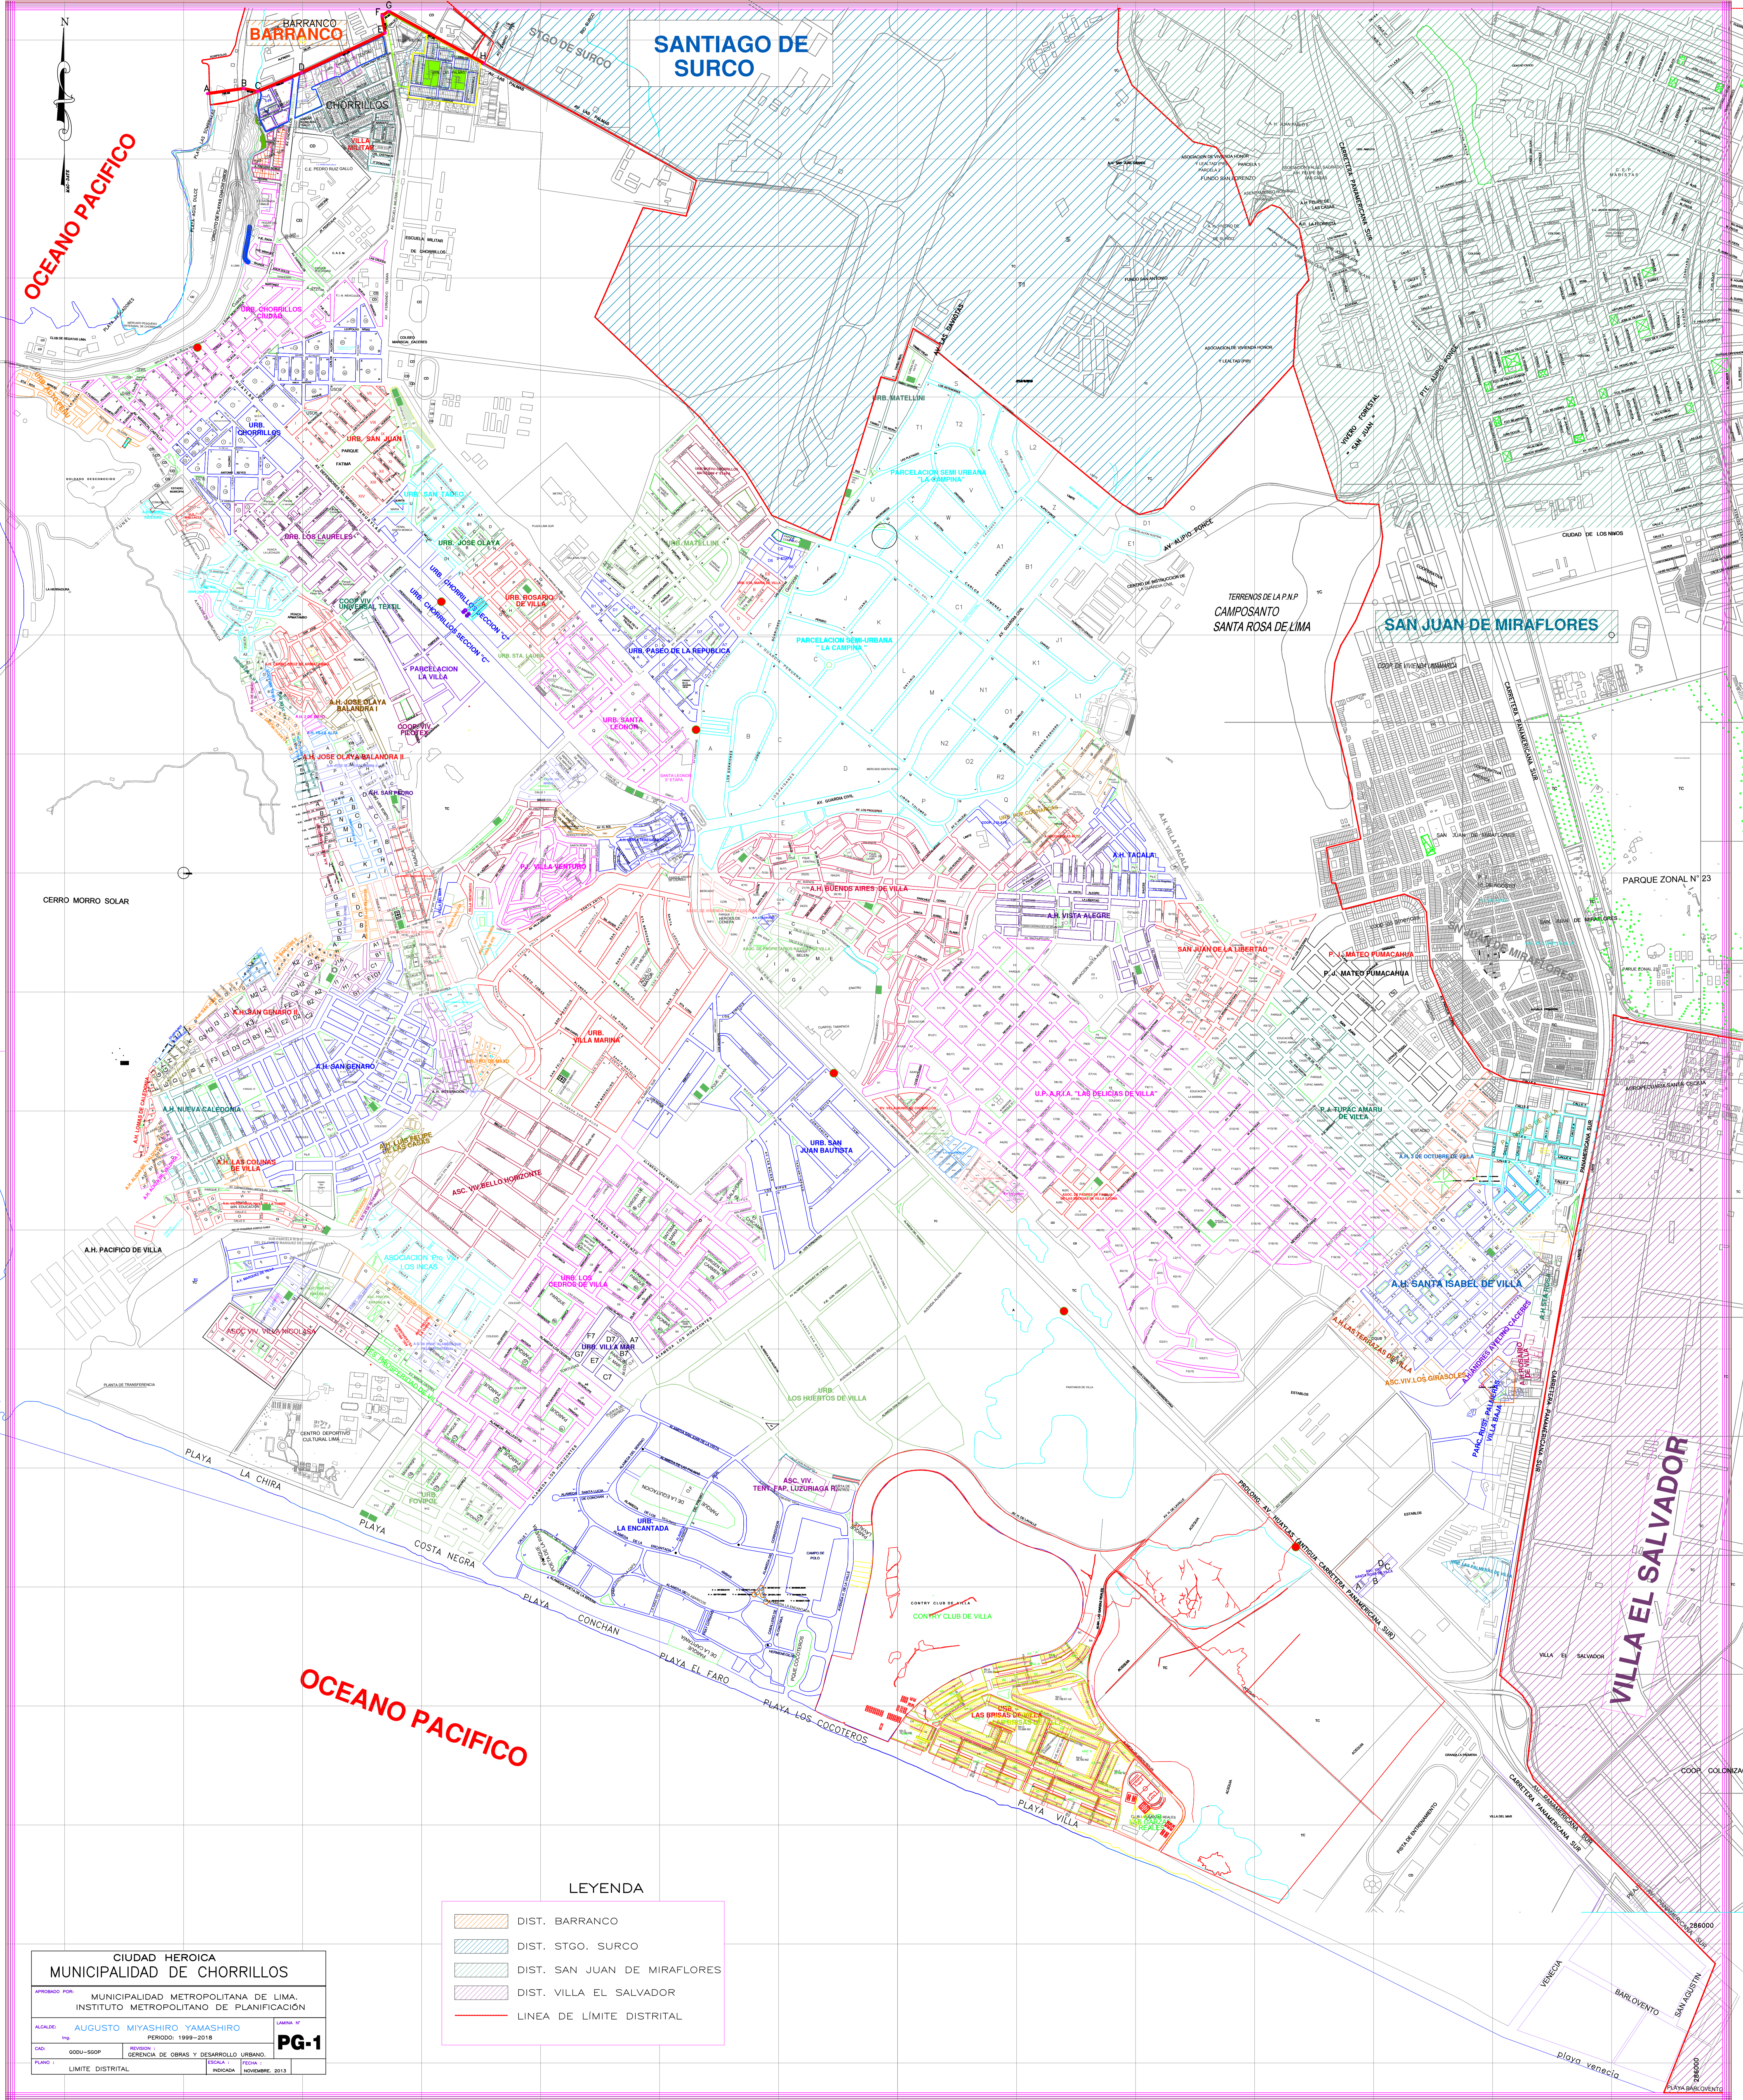

CHORRILLOS

LEYENDA

- DIST. BARRANCO
- DIST. STGO. SURCO
- DIST. SAN JUAN DE MIRAFLORES
- DIST. VILLA EL SALVADOR
- LINEA DE LIMITE DISTRITAL

CUIDAD HEROICA MUNICIPALIDAD DE CHORRILLOS

APROBADO POR: MUNICIPALIDAD METROPOLITANA DE LIMA, INSTITUTO METROPOLITANO DE PLANIFICACION

ALCALDE: **AUGUSTO MIYASHIRO YAMASHIRO** LAMINA N°

PERIODO: 1999-2018

PG-1

OBJ: 0001-550P GERENCIA DE OBRAS Y DESARROLLO URBANO

PLANO 1: LIMITE DISTRITAL

FECHA: MARZO 2013